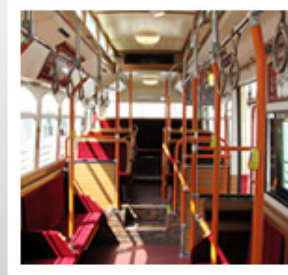

名古屋市「メーグル」

箱根登山バス 観光施設めぐりバス「Skylight (スカイライト)」

横浜市交通局 観光スポット周遊バス「あかいくつ」

東武バス日光 「World-Heritage Bus」

台東区循環バス「めぐりん」

北陸鉄道 城下まち金沢周遊バス 新型「鏡花号」